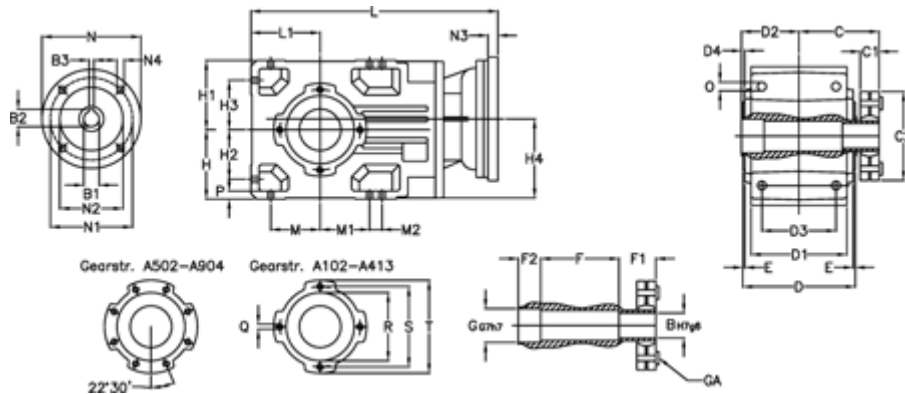

Article number: 296003500855245
 Description: Bevel helical gearbox
 A352US-8,5-P112B5

Measures

B = 40	D1 = 166	F2 = 53	L = 389.0	N3 = 4,5
B1 = 28	D2 = 80	G = 42	L1 = 100	N4 = M12x16
B2 = 31.3	D3 = 135	GA = 43	M = 73.0	O = 12.0
B3 = 8	d4 = 5.0	H = 100	M1 = 73.0	P = 11
C = 70.0	Description = A352 US-xx P112 B5	H1 = 100	M2 = 11	Q = M10x17
C1 = 24	E = 3.5	H2 = 73.0	N = 250	R = 110
C2 = 90.0	F = 12.0	H3 = 73.0	N1 = 215	S = 130
D = 173	F1 = 48.0	H4 = 114.0	N2 = 180	T = 150